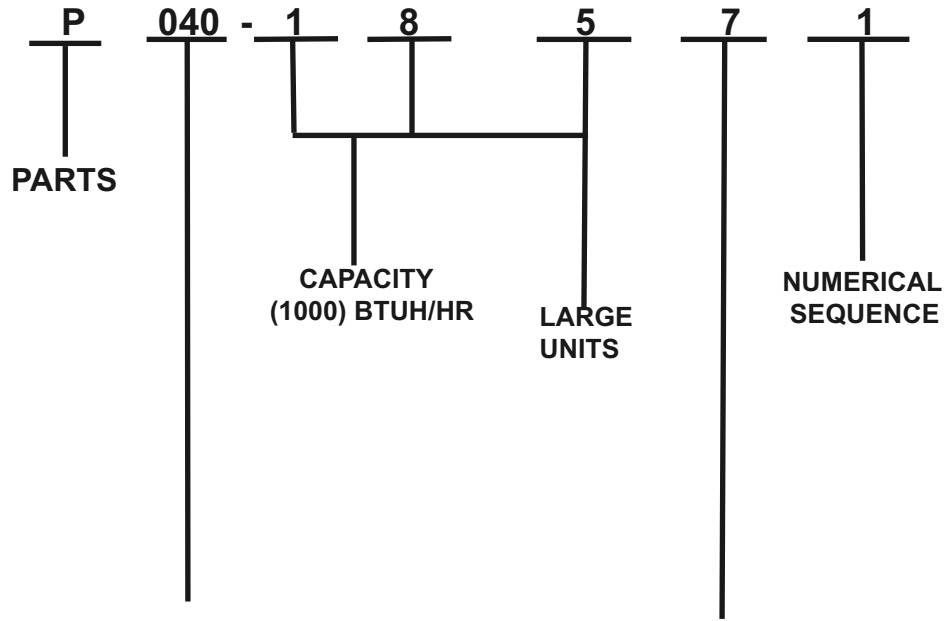

Compressors, Chillers & Condensers

Compressors,
Chillers, Condensers

NON-CARLYLE HERMETIC COMPRESSORS GUIDE TO PART NUMBERING SYSTEM:

Example:

PART CODE

- 030 - GOLDSTAR
- 031 - TECUMSEH
- 032 - BRISTOL
- 033 - DAEWOO
- 034 - MATSUSHITA/PANASONIC
- 035 - TOSHIBA
- 036 - SANYO
- 037 - MITSUBISHI
- 038 - HITACHI
- 039 - DELCHI
- 040 - MANEUROP
- 050 - COPELAND 50HZ
- 051 - TECUMSEH 50HZ

VOLTS

- 0 - 115/1
- 1 - 200/1
- 2* - 208-230/1-60 or
220/240-1-50
- 3 - 230/1
- 4 - 200/3
- 5* 208-230/3-60 or
220/240-3-50
- 6 - 230/3
- 7 - 460/3
- 8 - 575/3
- 9 - MISC
265/1
277/1

* Different Prefix used for 50 Hz
See Part Code Column.