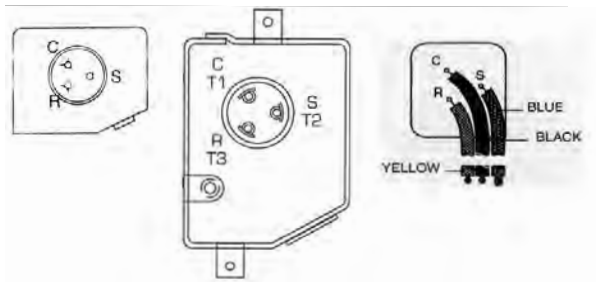

Accessories, Supplies
& Commodities

Tools &
Instruments

Refrigeration

SERVICE COMPRESSOR PLUGS - HERMETIC

CARLYLE COPELAND BRISTOL

PLUG PART NUMBER	WIRE GAUGE AWG	WIRE LENGTH		
		BLK	YEL	BLU
312906-413	10	44	44	44
312906-446	10	62	62	62
312906-426	10	92	92	85

TECUMSEH -AW-RK-H

PLUG PART NUMBER	WIRE GAUGE AWG	WIRE LENGTH		
		BLK	YEL	BLU
312906-411	14	38	38	50
312906-436	12	44	44	44
312906-422	14	80	80	72

TECUMSEH AV

PLUG PART NUMBER	WIRE GAUGE AWG	WIRE LENGTH		
		BLK	YEL	BLU
312906-435	10	38	38	38
312906-428	12	44	44	44
312906-434	14	44	44	56

COPELAND SCROLL WITH FLAG TERMINALS

PLUG PART NUMBER	WIRE GAUGE AWG	WIRE LENGTH		
		BLK	YEL	BLU
317749-407	12	52	52	52
317749-415	10	44	44	44

COPELAND SCROLL WITH PIN TERMINALS

PLUG PART NUMBER	WIRE GAUGE AWG	WIRE LENGTH		
		BLK	YEL	BLU
312906-452	(2)10 (1)14	54	54	54
312906-455	12	54	54	54

COPELAND SCROLL WITH PIN TERMINALS

PLUG PART NUMBER	WIRE GAUGE AWG	WIRE LENGTH		
		BLK	YEL	BLU
327533-402*	12	54	54	54
324091-411	10	44	44	44
HY07MP240	14	70	70	70
324091-412	(2)10 (1)14	54	54	54
HY07MP241	(2) 10 (1) 16	70	70	70