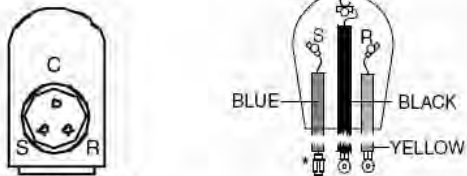

Accessories, Supplies
& Commodities

Tools &
Instruments

Refrigeration

SERVICE COMPRESSOR PLUGS - HERMETIC

CARLYLE COPELAND BRISTOL

PLUG PART NUMBER	WIRE GAUGE AWG	WIRE LENGTH		
		BLK	YEL	BLU
312906-413	10	44	44	44
312906-446	10	62	62	62
312906-426	10	92	92	85

TECUMSEH -AW-RK-H

PLUG PART NUMBER	WIRE GAUGE AWG	WIRE LENGTH		
		BLK	YEL	BLU
312906-411	14	38	38	50
312906-436	12	44	44	44
312906-422	14	80	80	72

TECUMSEH AV

PLUG PART NUMBER	WIRE GAUGE AWG	WIRE LENGTH		
		BLK	YEL	BLU
312906-435	10	38	38	38
312906-428	12	44	44	44
312906-434	14	44	44	56