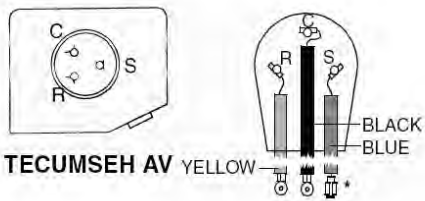

Accessories, Supplies
& Commodities

Tools &
Instruments

Refrigeration

SERVICE COMPRESSOR PLUGS - HERMETIC

CARLYLE COPELAND BRISTOL

PLUG PART NUMBER	WIRE GAUGE AWG	WIRE LENGTH		
		BLK	YEL	BLU
312906-413	10	44	44	44
312906-446	10	62	62	62
312906-426	10	92	92	85

TECUMSEH -AW-RK-H

PLUG PART NUMBER	WIRE GAUGE AWG	WIRE LENGTH		
		BLK	YEL	BLU
312906-411	14	38	38	50
312906-436	12	44	44	44
312906-422	14	80	80	72

TECUMSEH AV

PLUG PART NUMBER	WIRE GAUGE AWG	WIRE LENGTH		
		BLK	YEL	BLU
312906-435	10	38	38	38
312906-428	12	44	44	44
312906-434	14	44	44	56